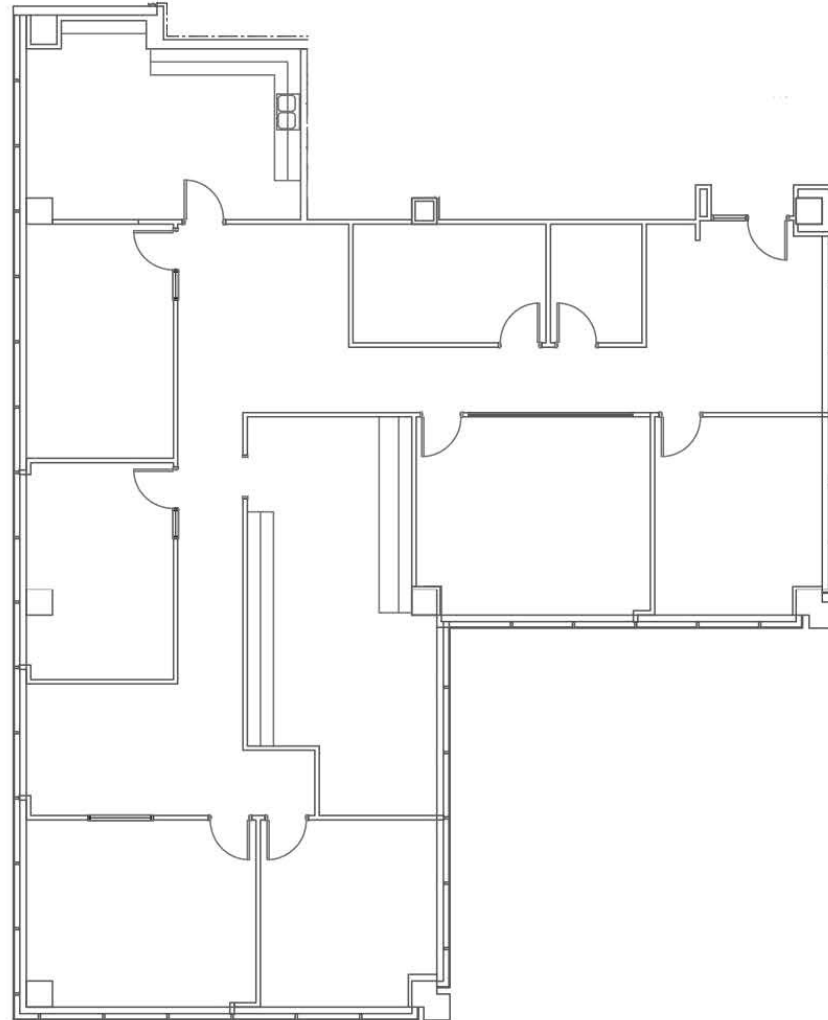

LEVEL 2

SUITE 220
3,859 SF

STREAM

210.930.3700