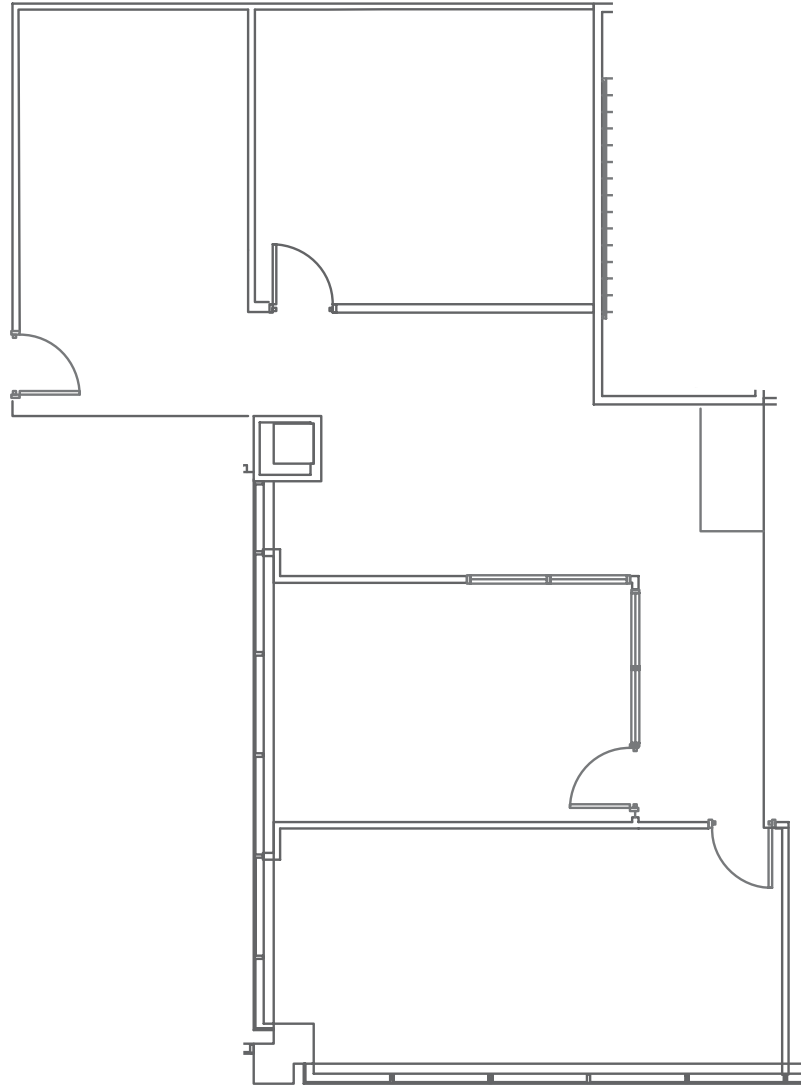

## SPEC SUITE

## LEVEL 3

SUITE 305  
1,680 SF  
AVAILABLE  
4/1/19

**STREAM**

210.930.3700