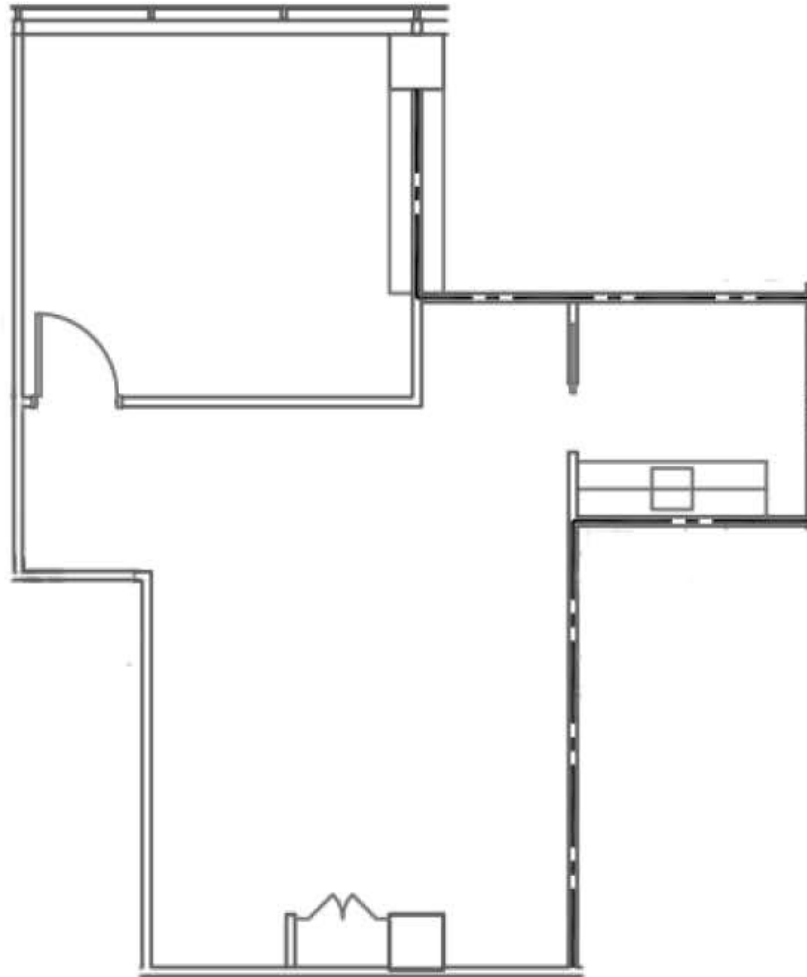

LEVEL 4

SUITE 420
773 SF

STREAM

210.930.3700