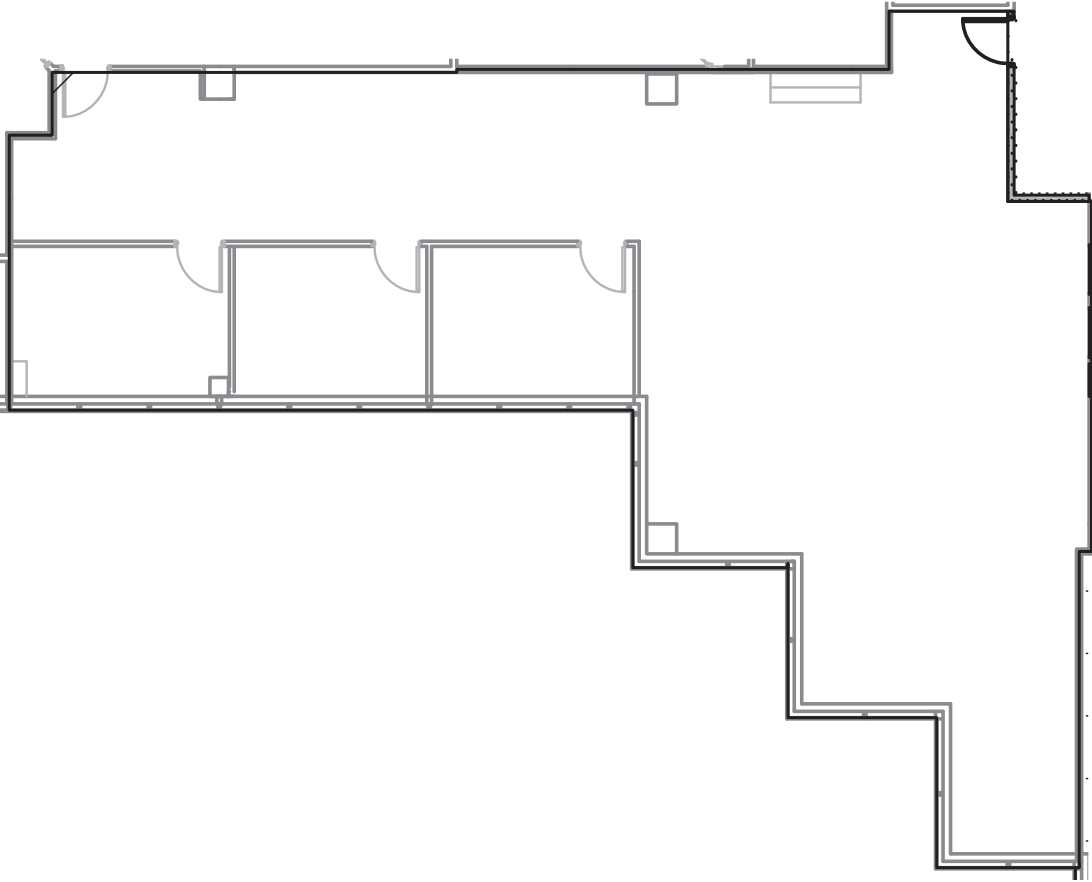

**LEVEL 6**

**SUITE 602**  
2,600 SF

**STREAM**

210.930.3700